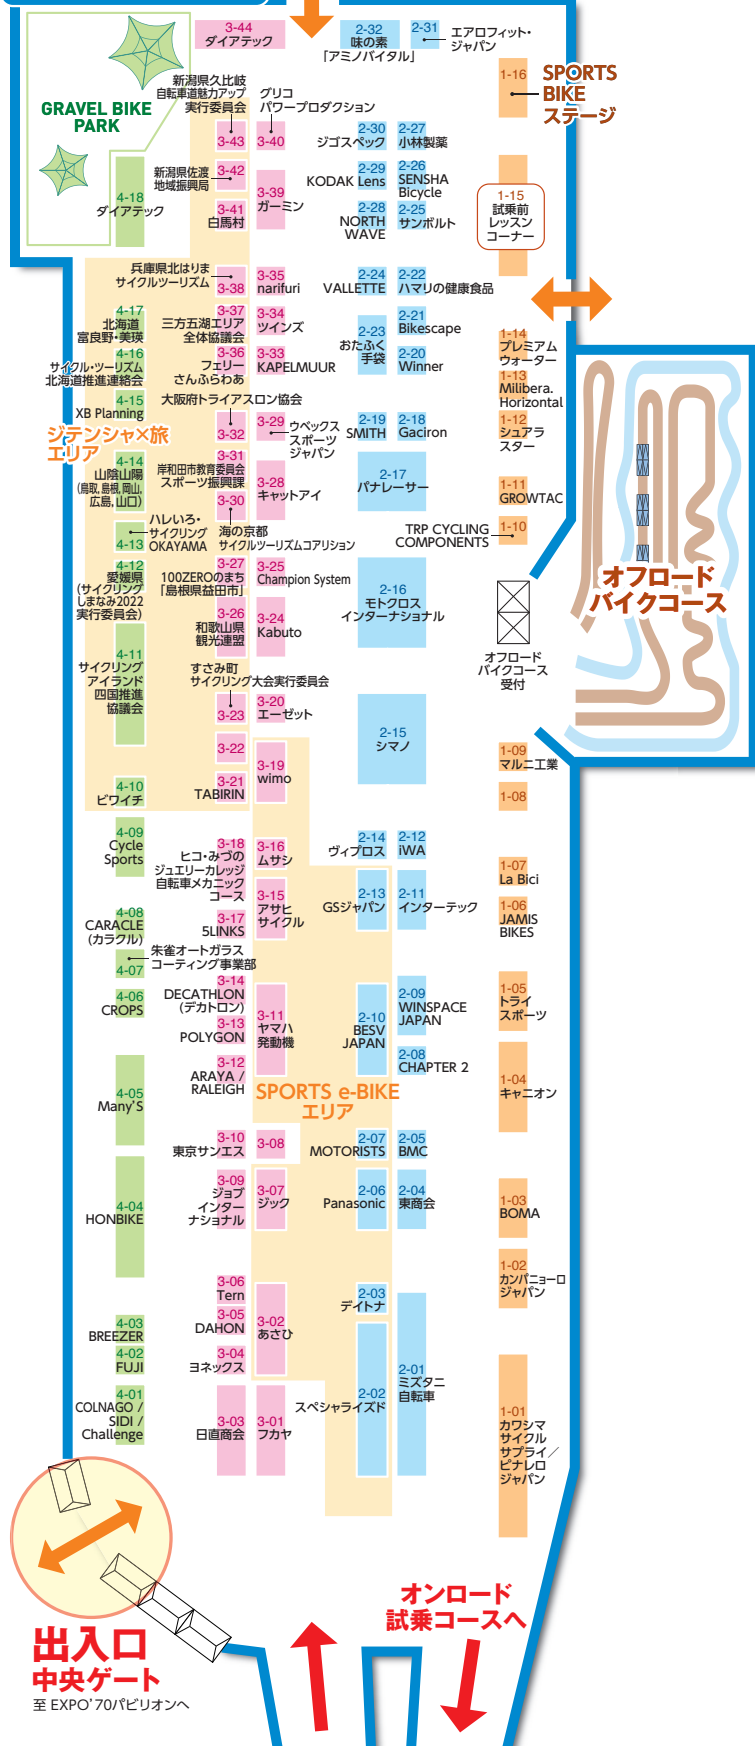

CYCLE MODE RIDE 出展者一覧／ブースNo.

ア iWA
あさひ
アサヒサイクル
味の素「アミノバイタル」
東商会
ARAYA / RALEIGH
インターテック
wimo

2-12 Winner
3-02 ヴィブロス
3-15 Winspace JAPAN
2-32 ウベックススポーツジャパン
2-04 海の京都サイクルツーリズムコムアリション
3-12 エアロフィット・ジャパン
2-11 エーゼット
3-19 愛媛県(サイクリングしまなみ2022実行委員会)

大阪府赤十字血液センター
大阪府トライアスロン協会
おたふく手袋
ガーミン
Gaciron
Kabuto
KAPELMUUR
CARACLE(カラクル)
カワシマサイクルサプライ/
ピナレロジャパン
カンパニョーロジャパン
岸和田市教育委員会スポーツ振興課
キャットアイ
キャニオン
グリコ パワープロダクション
GROWTAC
XB Planning
CROPS
KODAK Lens
小林製薬
COLNAGO/SIDI/Challenge
サイクリングアイランド四国推進協議会
Cycle Sports
サイクル・ツーリズム北海道推進連絡会
山陰山陽(鳥取, 島根, 岡山, 広島, 山口)
サンポルト
GSジャパン
JAMIS BIKES
ジゴスペック
ジック
シマノ
シュアラスター
ジョブインターナショナル
すさみ町サイクリング大会実行委員会
朱雀オートガラスコーティング事業部
スペシャルライズド
SMITH
SENSHA Bicycle

お祭り広場
3-32
2-23
3-39
2-18
3-24
3-33
4-08
1-01

CYCLE MODE RIDE 2022

出入口 北ゲート

至 アウトドアフェス会場へ
至 サイクルキッチン会場へ

1-16 **SPORTS BIKE ステージ**
1-15 試乗前
1-14 プレミアム
1-13 Milibera.
1-12 シュアラ
1-11 GROWTAC
1-10 TRP CYCLING
1-09 マルニ工業
1-08
1-07 La Bici
1-06 JAMIS
1-05 トライ
1-04 キャニオン
1-03 BOMA
1-02 カンパニョーロ
1-01 カワシマ
お祭り広場
3-32
2-23
3-39
2-18
3-24
3-33
4-08
1-01
1-02
3-31
3-28
1-04
3-40
1-11
4-15
4-06
2-29
2-27
4-01
4-11
4-09
4-16
4-14
2-25
2-13
1-06
2-30
3-07
2-15
1-12
3-09
3-23
4-07
2-02
2-19
2-26
3-06
4-18
3-21
3-05
2-08
3-25
3-34
1-10
2-03
3-14
3-03
3-10
5-01
3-35
3-43
3-42
3-03
2-28
2-21
3-41
2-06
2-17
2-22
2-08
3-14
3-03
3-10
5-01
1-05
3-35
3-43
3-42
3-03
2-28
2-21
3-41
2-06
2-17
2-22
4-13
2-24
2-05
3-18
3-27
3-38
4-10
3-17
3-01
4-02
4-03
1-14
2-10
1-03
4-17
3-13
4-04
1-09
3-37
2-01
1-13
3-16
4-05
2-07
2-07
2-16
3-11
3-04
3-11
1-07
3-26

※本会場MAPの内容は、2022年2月14日時点のものとあり、変更・中止する場合がありますので、予めご了承ください。